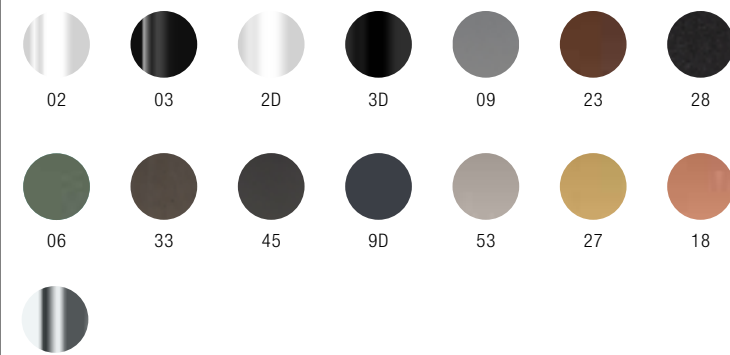

corbetta

afrodite

CHAIRS

corbetta

SEDUTA / SEAT
imbottito/upholstered

- ECOPELLE / ECO-LEATHER pag. 224
- VERA PELLE / REAL LEATHER pag. 226
- TESSUTO / FABRIC pag. 222

FUSTO / FRAME
acciaio/steel

01 solo/only 1005 - 1007 - 1008 - 1009

afrodite

CHAIRS

SE.1005

L. 48 cm	P. 52 cm
H. 85 cm	S. 47 cm

SE.1007

L. 52 cm	P. 53 cm
H. 86 cm	S. 65/75 cm

SE.1008

L. 53 cm	P. 51 cm
H. 86 cm	S. 45 cm