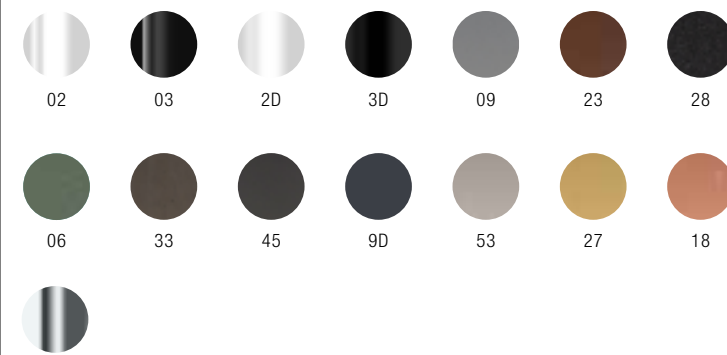

corbetta

celine

CHAIRS

**corbetta**

**SEDUTA / SEAT**  
imbottito/upholstered

- ECOPELLE / ECO-LEATHER
- VERA PELLE / REAL LEATHER
- TESSUTO / FABRIC

pag. 224  
pag. 226  
pag. 222

**FUSTO / FRAME**  
acciaio/steel

01 solo/only 1080 - 1078 - 1079 - 1081

*celine*

CHAIRS

SE.1080

L. 53 cm	P. 51 cm
H. 86 cm	S. 47 cm

SE.1078

L. 48 cm	P. 52 cm
H. 85 cm	S. 47 cm

SE.1079