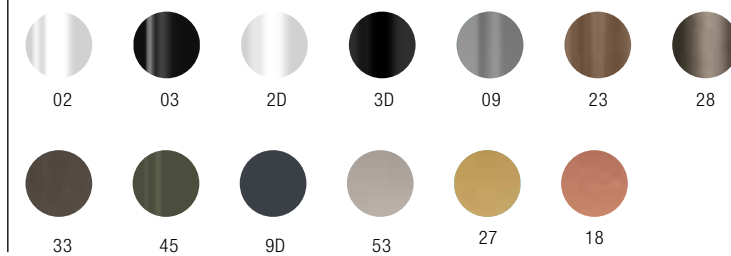

**corbetta**

**PIANO TAVOLO / TABLE TOP**  
 legno/wood  
 melaminico/melamine  
 laminato/laminate

pag. 214  
 pag. 202  
 pag. 204

**PIEDE / FOOT**  
 acciaio/steel

**cono**

TABLE BASE + STOOL

REGOLABILE / ADJUSTABLE 

**BT.520**

L. Ø 90 cm max h.73	B. 44 cm
L. Ø 80 max h.107	
H. 73/107 cm	S. single cone

**BT.521**

L. 90x160 cm max h.73	B. 40 x 80 cm
L. 90x120 max h.107	
H. 73/107 cm	S. double cone

**SE.1069**

L. 44 cm	P. 44 cm
H. 75 cm	S. 75 cm