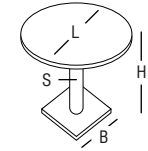

**corbetta**

**PIANO TAVOLO / TABLE TOP**  
 legno/wood  
 melaminico/melamine  
 laminato/laminate

pag. 214  
 pag. 202  
 pag. 204

**PIEDE / FOOT**  
 acciaio/steel

**cono**

TABLE BASE + STOOL

REGOLABILE / ADJUSTABLE 

**BT.520**

L. Ø 90 cm max h.73	B. 44 cm
L. Ø 80 max h.107	
H. 73/107 cm	S. single cone

**BT.521**

L. 90x160 cm max h.73	B. 40 x 80 cm
L. 90x120 max h.107	
H. 73/107 cm	S. double cone

**SE.1069**

L. 44 cm	P. 44 cm
H. 75 cm	S. 75 cm