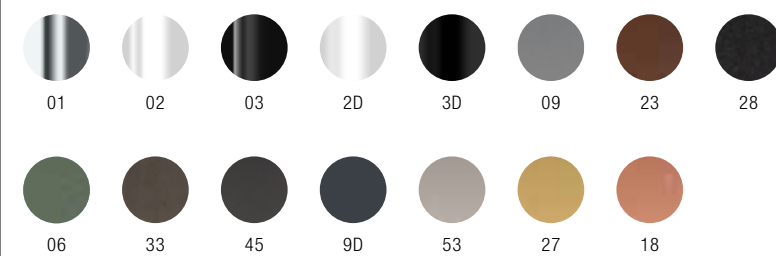

corbetta

cubica

CHAIRS

**corbetta**

**SEDUTA / SEAT**  
imbottito/upholstered

- ECOPELLE / ECO-LEATHER
- VERA PELLE / REAL LEATHER
- TESSUTO / FABRIC

pag. 224  
pag. 226  
pag. 222

**FUSTO / FRAME**  
acciaio/steel

*cubica*

CHAIRS

SE.0151

L. 41 cm	P. 49 cm
H. 84 cm	S. 45 cm

SE.0152

L. 41 cm	P. 49 cm
H. 85/95 cm	S. 65/75 cm

SE.0153

L. 90/100 cm	P. 49 cm
H. 84 cm	S. 45 cm