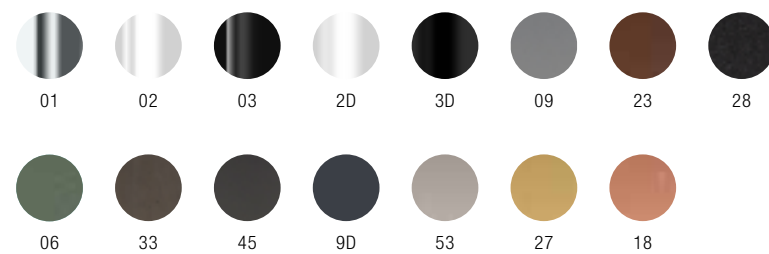

corbetta

diva  
CHAIRS

**corbetta**

**SEDUTA / SEAT**  
imbottito/upholstered  
• ECOPELLE / ECO-LEATHER

pag. 224

**FUSTO / FRAME**  
acciaio/steel

*diva*

CHAIRS

SE.0158

L. 50 cm	P. 58 cm
H. 78 cm	S. 47 cm