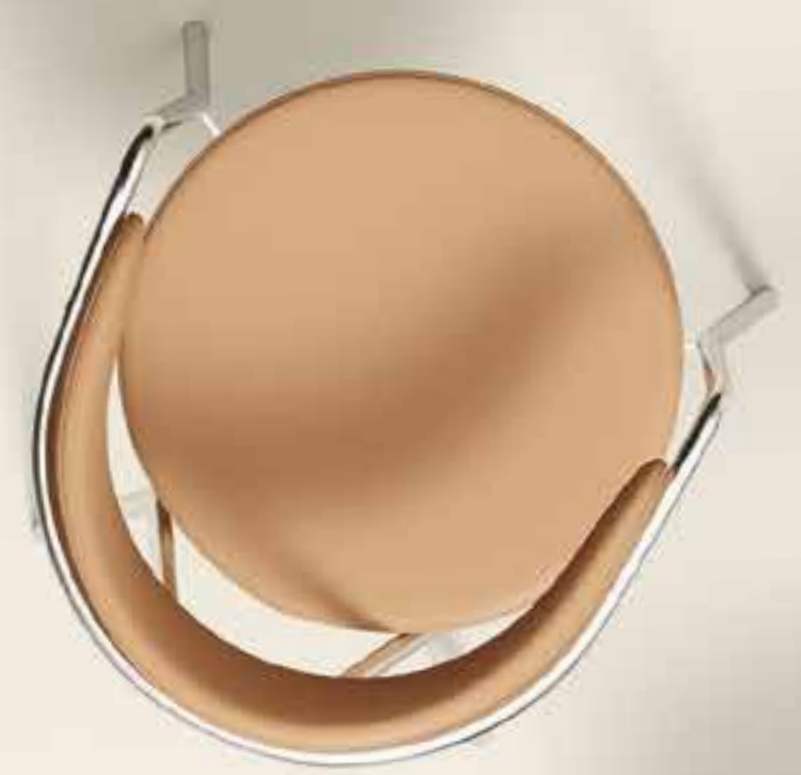

corbetta

diva  
CHAIRS

**corbetta**

**SEDUTA / SEAT**  
imbottito/upholstered  
• ECOPELLE / ECO-LEATHER

pag. 224

**FUSTO / FRAME**  
acciaio/steel

*diva*

CHAIRS

SE.0158

L. 50 cm	P. 58 cm
H. 78 cm	S. 47 cm