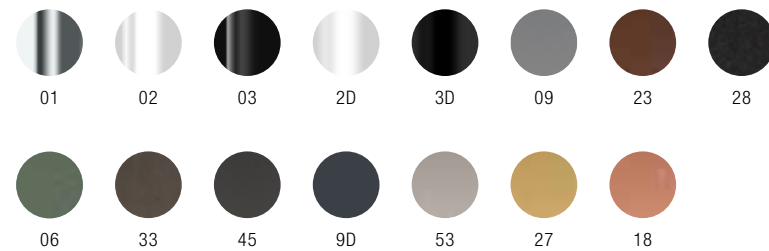

corbetta

fifty

CHAIRS

corbetta

SEDUTA / SEAT
 imbottito/upholstered
 • ECOPELLE / ECO-LEATHER

pag. 224

disponibile con bordo BIANCO o NERO
 available with WHITE or BLACK edge

FUSTO / FRAME
 acciaio/steel

fifty

CHAIRS

SE.0710

L. 45 cm	P. 50 cm
H. 82 cm	S. 47 cm

SE.0712

L. 52 cm	P. 55 cm
H. 100/110 cm	S. 65/75 cm

corbetta