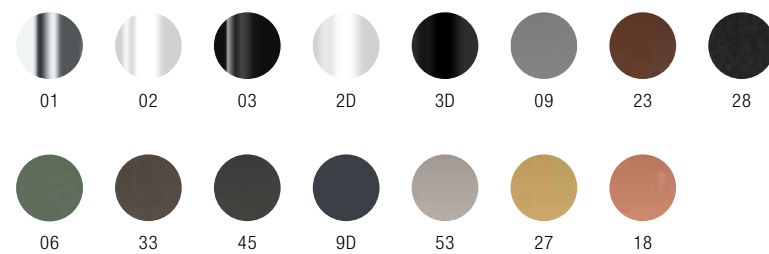

corbetta

jolie

CHAIRS

corbetta

SEDUTA / SEAT
imbottito/upholstered

- ECOPELLE / ECO-LEATHER
- TESSUTO / FABRIC

pag. 224

pag. 222

FUSTO / FRAME
acciaio/steel

jolie

CHAIRS

SE.0716

L. 45 cm	P. 50 cm
H. 82 cm	S. 47 cm

SE.0718

L. 52 cm	P. 55 cm
H. 100/110 cm	S. 65/75 cm

SE.0719

L. 45 cm	P. 45 cm
H. 65/75 cm	S. 65/75 cm