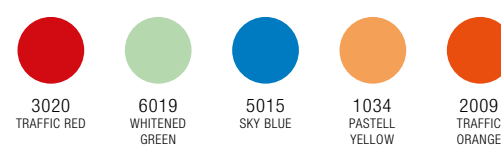

SE.1024

L. 55 cm	P. 55 cm
H. 100/110 cm	S. 65/75 cm

corbetta

FULL COLORS

SEDUTA / SEAT
laminato/laminate ARPA

FUSTO / FRAME
acciaio/steel RAL

lexi
CHAIRS