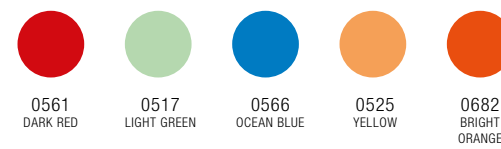

SE.1024

L. 55 cm	P. 55 cm
H. 100/110 cm	S. 65/75 cm

corbetta

FULL COLORS

SEDUTA / SEAT
laminato/laminate ARPA

FUSTO / FRAME
acciaio/steel RAL

lexi
CHAIRS