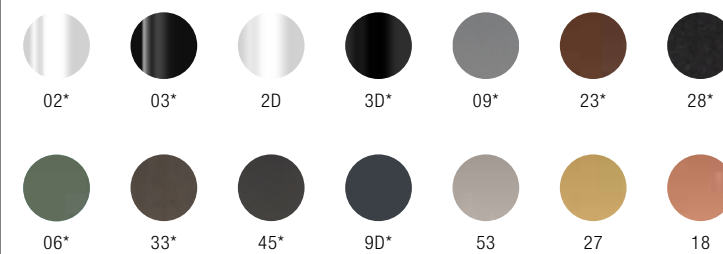

corbetta

lexi

CHAIRS

corbetta

SEDUTA / SEAT
legno/wood

laminato/laminate

pag. 204

imbottito/upholstered

- TESSUTO / FABRIC
- ECOPELLE / ECO-LEATHER

pag. 222
pag. 224

FUSTO / FRAME
acciaio/steel

*OUTDOOR USE ☁️

lexi

CHAIRS

SE.1012

L. 50 cm	P. 53 cm
H. 80 cm	S. 46 cm

SE.1024

L. 55 cm	P. 55 cm
H. 100/110 cm	S. 65/75 cm

corbetta

FULL COLORS

SEDUTA / SEAT
laminato/laminate ARPA

FUSTO / FRAME
acciaio/steel RAL

lexi
CHAIRS