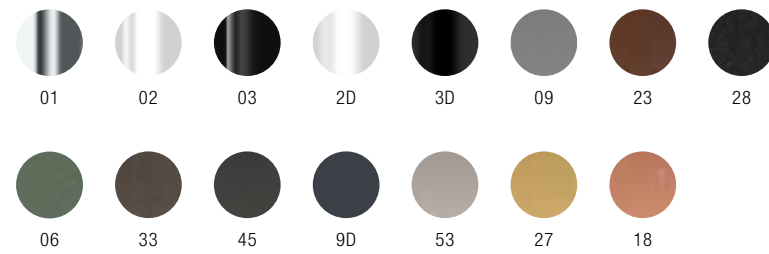

**corbetta**

*milena*

CHAIRS

**corbetta**

**SEDUTA / SEAT**  
imbottito/upholstered

- ECOPELLE / ECO-LEATHER
- TESSUTO / FABRIC

pag. 224

pag. 222

**FUSTO / FRAME**  
acciaio/steel

*milena*

CHAIRS

SE.0702

L. 40 cm	P. 46 cm
H. 84 cm	S. 46 cm