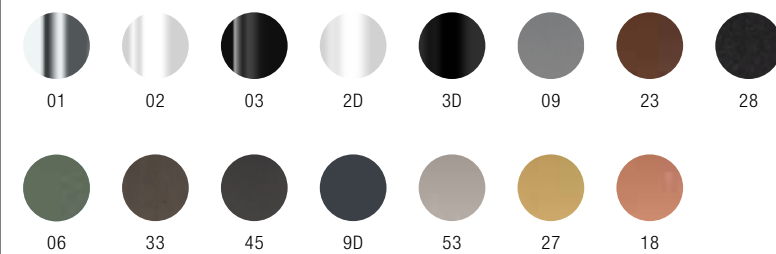

corbetta

pamela

CHAIRS

corbetta

SEDUTA / SEAT
legno/wood

NATURALE

laminato/laminate

pag. 204

FUSTO / FRAME
acciaio/steel

pamela

CHAIRS

SE.0703

L. 45 cm	P. 50 cm
H. 82 cm	S. 47 cm

SE.0706

L. 52 cm	P. 55 cm
H. 100/110 cm	S. 65/75 cm