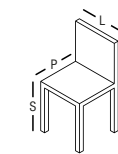

- TESSUTO / FABRIC
- ECOPELLE / ECO-LEATHER

pag. 222
pag. 224

FUSTO / FRAME
acciaio/steel

*OUTDOOR USE ☁️

pepper

CHAIRS

SE.1021

L. 50 cm	P. 58 cm
H. 80 cm	S. 46 cm

SE.1022

L. 57 cm	P. 58 cm
H. 80 cm	S. 46 cm

SE.1023

L. 55 cm	P. 58 cm
H. 99/109 cm	S. 65/75 cm

corbetta

FULL COLORS

SEDUTA / SEAT
laminato/laminate ARPA

0561
DARK RED