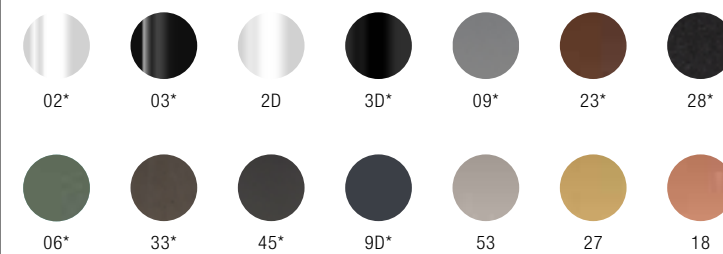

- TESSUTO / FABRIC
- ECOPELLE / ECO-LEATHER

pag. 222
pag. 224

FUSTO / FRAME
acciaio/steel

*OUTDOOR USE ☁️

pepper

CHAIRS

SE.1021

L. 50 cm	P. 58 cm
H. 80 cm	S. 46 cm

SE.1022

L. 57 cm	P. 58 cm
H. 80 cm	S. 46 cm

SE.1023

L. 55 cm	P. 58 cm
H. 99/109 cm	S. 65/75 cm

corbetta

FULL COLORS

SEDUTA / SEAT
laminato/laminate ARPA

0561
DARK RED

0517
LIGHT GREEN

0566
OCEAN BLUE

0525
YELLOW

0682
BRIGHT
ORANGE

FUSTO / FRAME
acciaio/steel RAL

3020
TRAFFIC RED

6019
WHITENED
GREEN

5015
SKY BLUE

1034
PASTELL
YELLOW

2009
TRAFFIC
ORANGE

pepper

CHAIRS