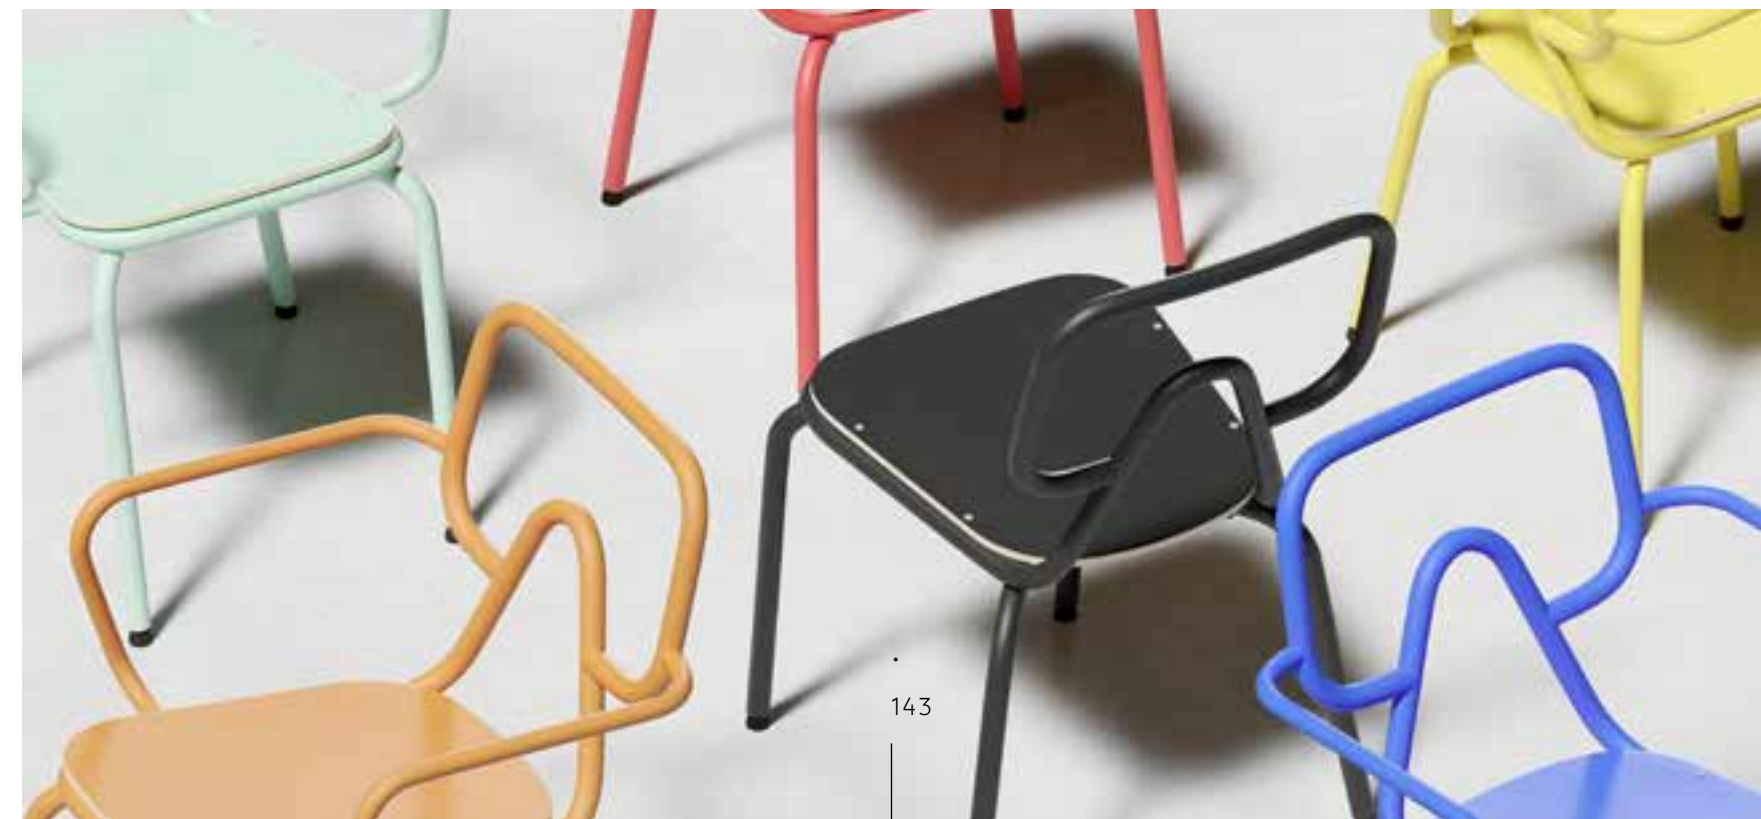

corbetta

SEDUTA / SEAT
legno/wood

laminato/laminate

pag. 204

imbottito/upholstered

- TESSUTO / FABRIC
- ECOPELLE / ECO-LEATHER

pag. 222
pag. 224

FUSTO / FRAME
acciaio/steel

*OUTDOOR USE ☁️

pepper

CHAIRS

L. 50 cm	P. 58 cm
H. 80 cm	S. 46 cm

L. 57 cm	P. 58 cm
H. 80 cm	S. 46 cm

L. 55 cm	P. 58 cm
H. 99/109 cm	S. 65/75 cm