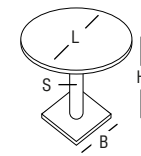

corbetta

petal big four

TABLE BASE

corbetta

PIANO TAVOLO / TABLE TOP
 legno/wood
 melaminico/melamine
 laminato/laminate
 hpl

pag. 214
 pag. 202
 pag. 204
 pag. 206

PIEDE / FOOT
 acciaio/steel

petal big four

TABLE BASE

BT.234

L. Ø 200 cm max h.73	B. Ø 70 cm
L. Ø 160 cm max h.107	
H. 73/107 cm	S. Ø 8 cm

REGOLABILE / ADJUSTABLE 

corbetta