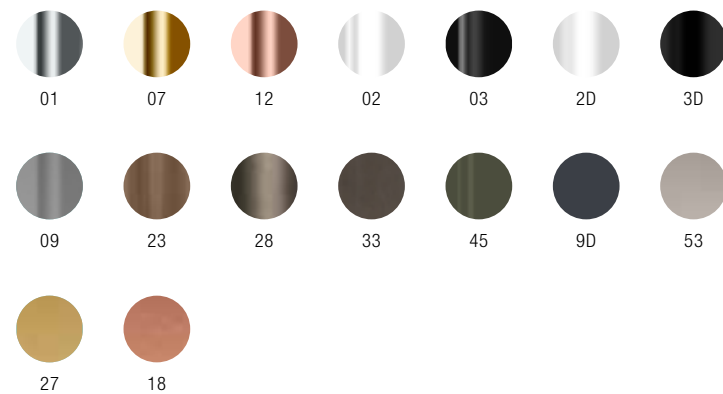

corbetta

petal big four

TABLE BASE

corbetta

PIANO TAVOLO / TABLE TOP
 legno/wood
 melaminico/melamine
 laminato/laminate
 hpl

pag. 214
 pag. 202
 pag. 204
 pag. 206

PIEDE / FOOT
 acciaio/steel

petal big four

TABLE BASE

BT.234

L. Ø 200 cm max h.73	B. Ø 70 cm
L. Ø 160 cm max h.107	
H. 73/107 cm	S. Ø 8 cm

REGOLABILE / ADJUSTABLE 

corbetta