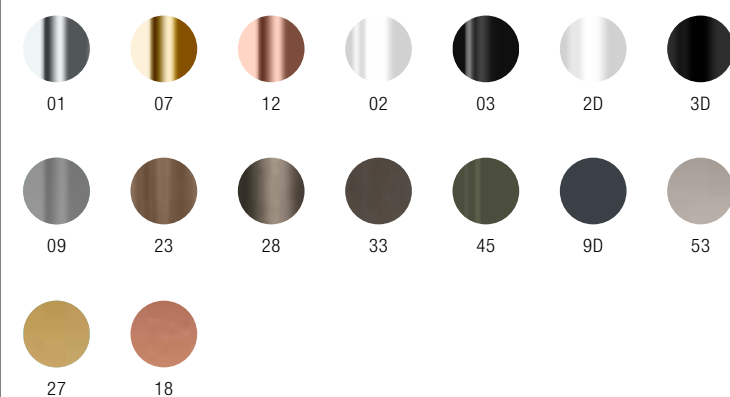

corbetta

petal big one

TABLE BASE

corbetta

PIANO TAVOLO / TABLE TOP

- legno/wood pag. 214
- melaminico/melamine pag. 202
- laminato/laminate pag. 204
- hpl pag. 206
- vetro/glass

PIEDE / FOOT

acciaio/steel

petal big one

TABLE BASE

BT.230

L. Ø 110 cm max	B. Ø 70 cm
H. 73/107 cm	S. Ø 10 cm

REGOLABILE / ADJUSTABLE