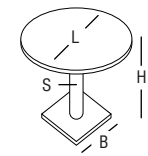

corbetta

PIANO TAVOLO / TABLE TOP
 legno/wood
 melaminico/melamine
 laminato/laminate
 hpl

pag. 214
 pag. 202
 pag. 204
 pag. 206

PIEDE / FOOT
 acciaio/steel

polo^{4/3}

TABLE BASE

REGOLABILE / ADJUSTABLE 

BT.151

L. Ø 80 - 70x70 cm max h.73	B. Ø 58 cm
L. Ø 70 - 60x60 cm max h.107	
H. 73/107 cm	S. Ø 5 cm

BT.150

L. Ø 70 cm max h.73	B. Ø 58 cm
H. 73 cm	S. Ø 5 cm