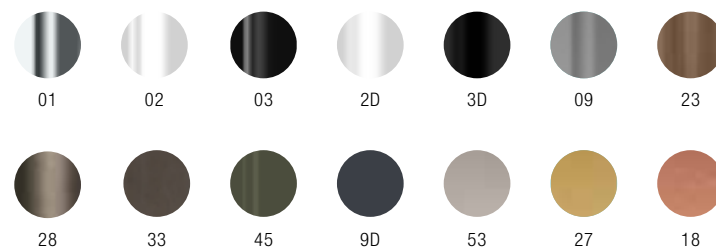

corbetta

PIANO TAVOLO / TABLE TOP
 legno/wood
 melaminico/melamine
 laminato/laminate
 hpl

pag. 214
 pag. 202
 pag. 204
 pag. 206

PIEDE / FOOT
 acciaio/steel

polo^{4/3}

TABLE BASE

REGOLABILE / ADJUSTABLE 

BT.151

L. Ø 80 - 70x70 cm max h.73	B. Ø 58 cm
L. Ø 70 - 60x60 cm max h.107	
H. 73/107 cm	S. Ø 5 cm

BT.150

L. Ø 70 cm max h.73	B. Ø 58 cm
H. 73 cm	S. Ø 5 cm