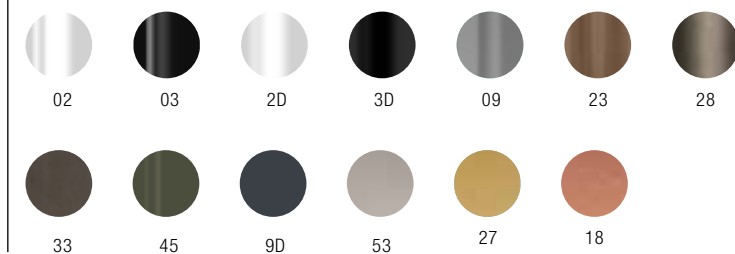

corbetta

*rubik*

TABLE BASE

**corbetta**

**PIANO TAVOLO / TABLE TOP**  
 legno/wood  
 melaminico/melamine  
 laminato/laminate  
 hpl

pag. 214  
 pag. 202  
 pag. 204  
 pag. 206

**PIEDE / FOOT**  
 acciaio/steel