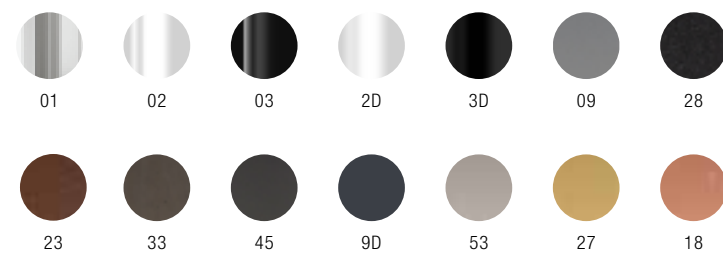

corbetta

sorriso

CHAIRS

corbetta

SEDUTA / SEAT
imbottito/upholstered

- ECOPELLE / ECO-LEATHER pag. 224
- VERA PELLE / REAL LEATHER pag. 226
- TESSUTO / FABRIC pag. 222

GIREVOLE / SWIVEL

FUSTO / FRAME
acciaio/steel

sorriso

CHAIRS

SE.0420

L. 48 cm	P. 52 cm
H. 85 cm	S. 47 cm

SE.0422

L. 48 cm	P. 52 cm
H. 85 cm	S. 47 cm

SE.0423

L. 48 cm	P. 52 cm
H. 85 cm	S. 47 cm

GIREVOLE / SWIVEL

SE.0425

L. 48 cm	P. 52 cm
H. 85 cm	S. 47 cm