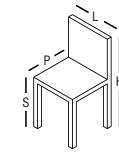

corbetta

sorriso

CHAIRS

corbetta

SEDUTA / SEAT
imbottito/upholstered

- ECOPELLE / ECO-LEATHER pag. 224
- VERA PELLE / REAL LEATHER pag. 226
- TESSUTO / FABRIC pag. 222

GIREVOLE / SWIVEL

FUSTO / FRAME
acciaio/steel

sorriso

CHAIRS

SE.0420

L. 48 cm	P. 52 cm
H. 85 cm	S. 47 cm

SE.0422

L. 48 cm	P. 52 cm
H. 85 cm	S. 47 cm

SE.0423

L. 48 cm	P. 52 cm
H. 85 cm	S. 47 cm

GIREVOLE / SWIVEL

SE.0425

L. 48 cm	P. 52 cm
H. 85 cm	S. 47 cm